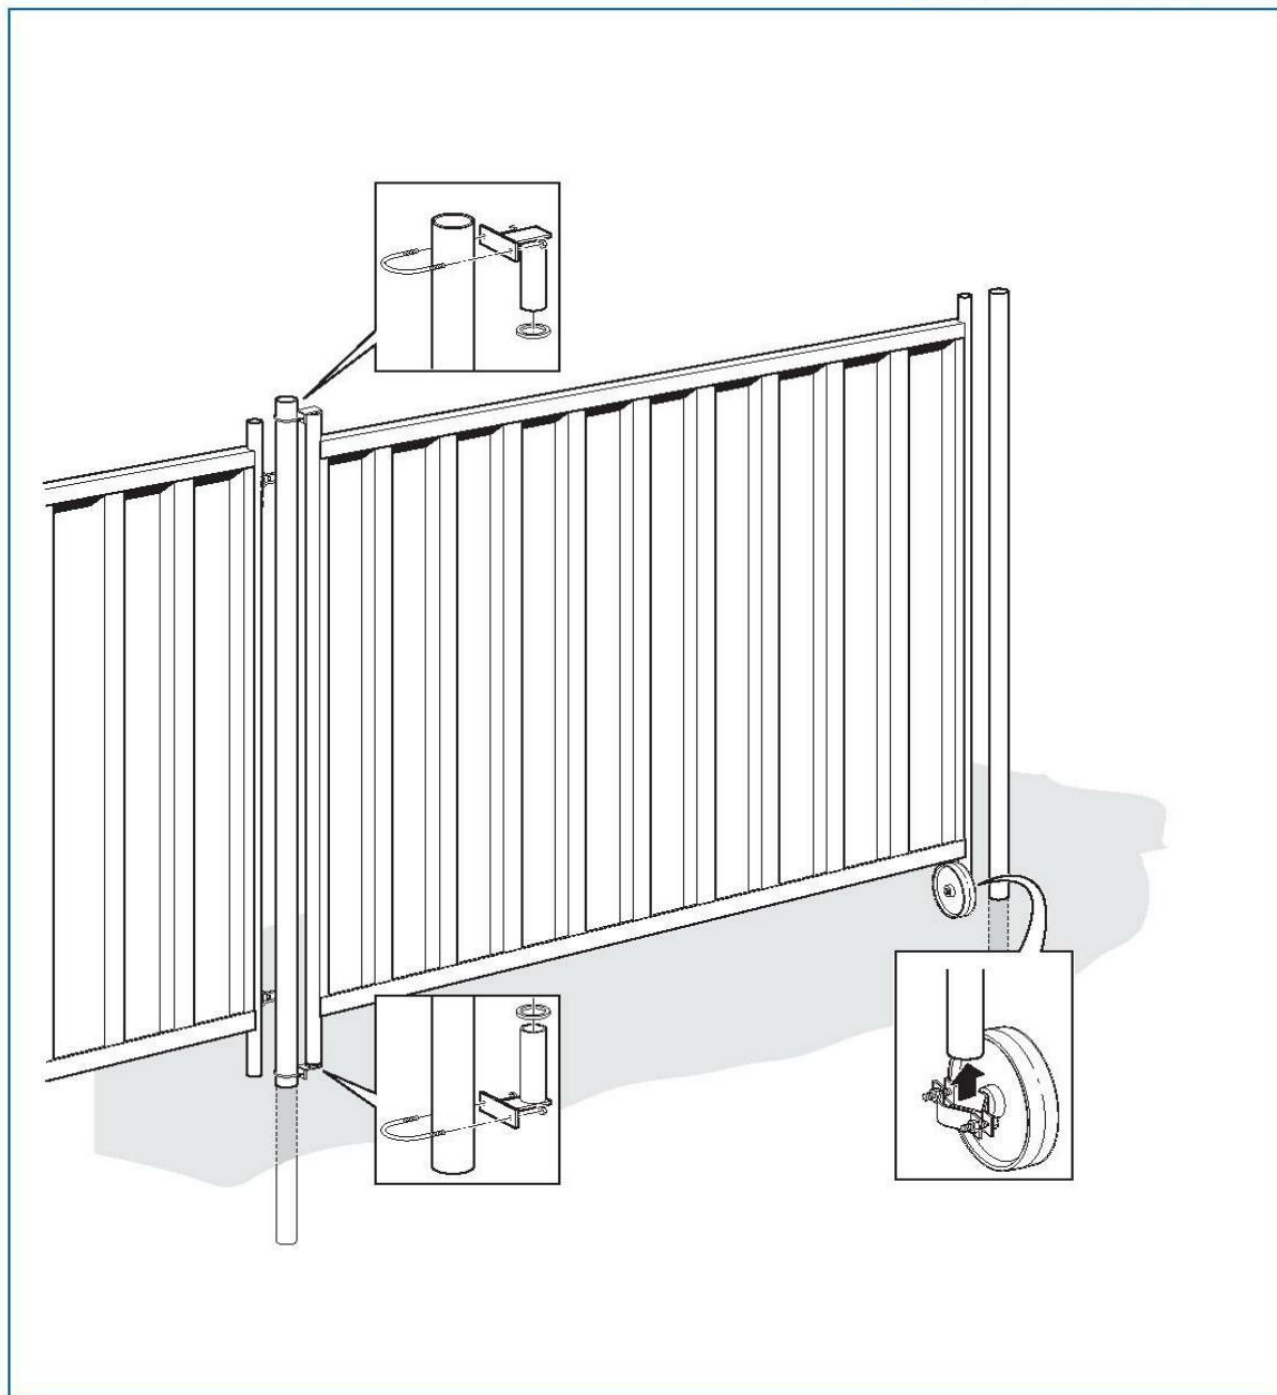

HERAS

Montage poort semipermanent
Assembly gate semi-permanent
Montage portail sémi permanent
Montage Tor Semi-Permanent

decorio
SISTEME COMPLETE DE GARDURI

www.decorio.ro
office@decorio.ro
(+4)021 2693470/71/72