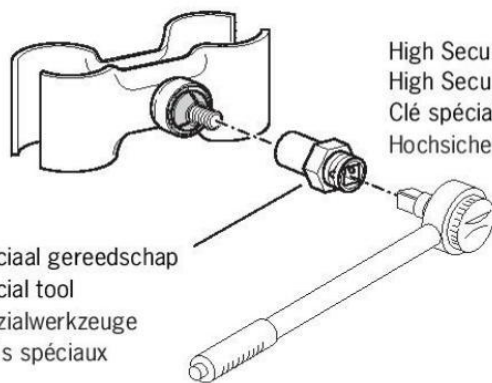

High Security sleutel
High Security key
Clé spéciale collier haute sécurité
Hochsicherheitsschlüssel

⚠ Speciaal gereedschap
Special tool
Spezialwerkzeuge
Outils spéciaux