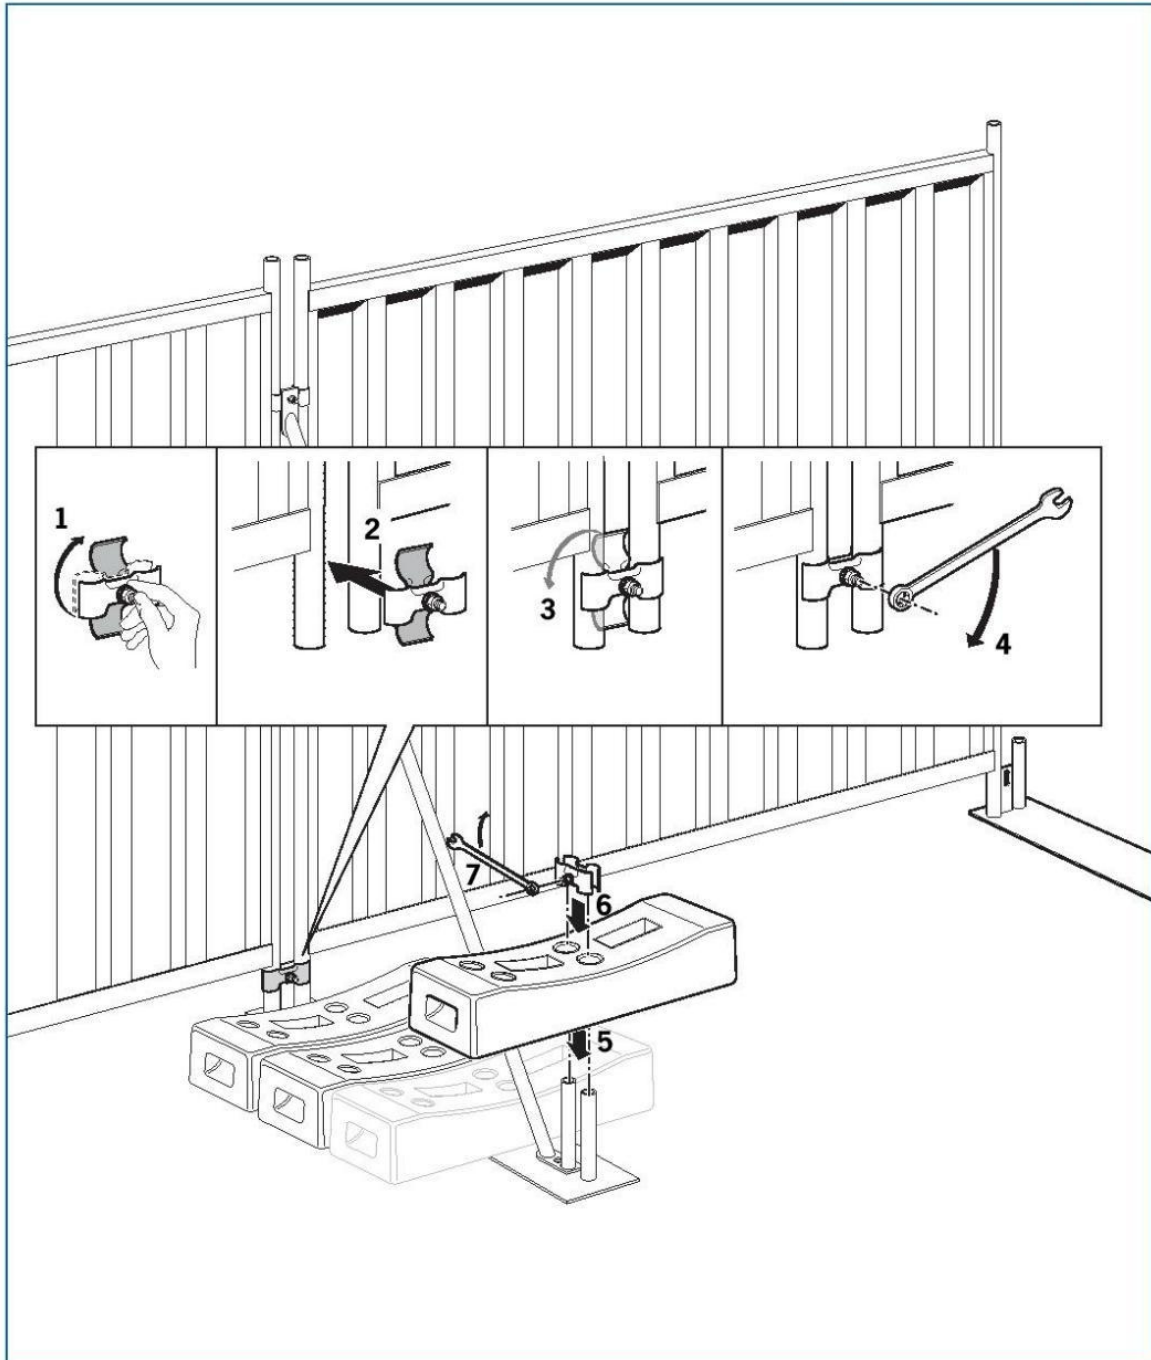

HERAS

Montage bocht Cityhek
Assembly corner City fence
Montage angle clôture opaque
Montage Ecke Sichtschutzwand

decorio 
SISTEME COMPLETE DE GARDURI

www.decorio.ro
office@decorio.ro
(+4)021 2693470/71/72