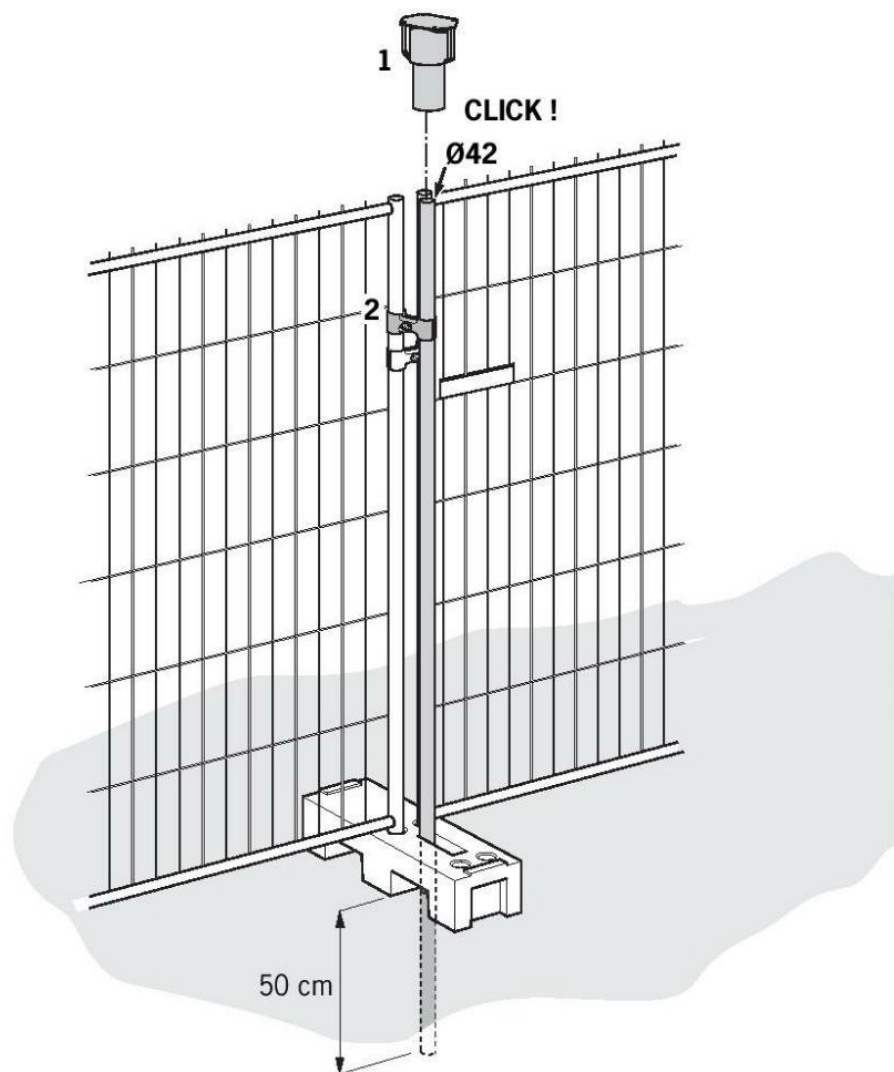

Diepte paal afhankelijk van bodems soort
Depth post depending on kind of soil
Profondeur du poteau dépend de la nature du terrain
Pfahtiefe ist von der Bodenart abhängig

decorio 
SISTEME COMPLETE DE GARDURI