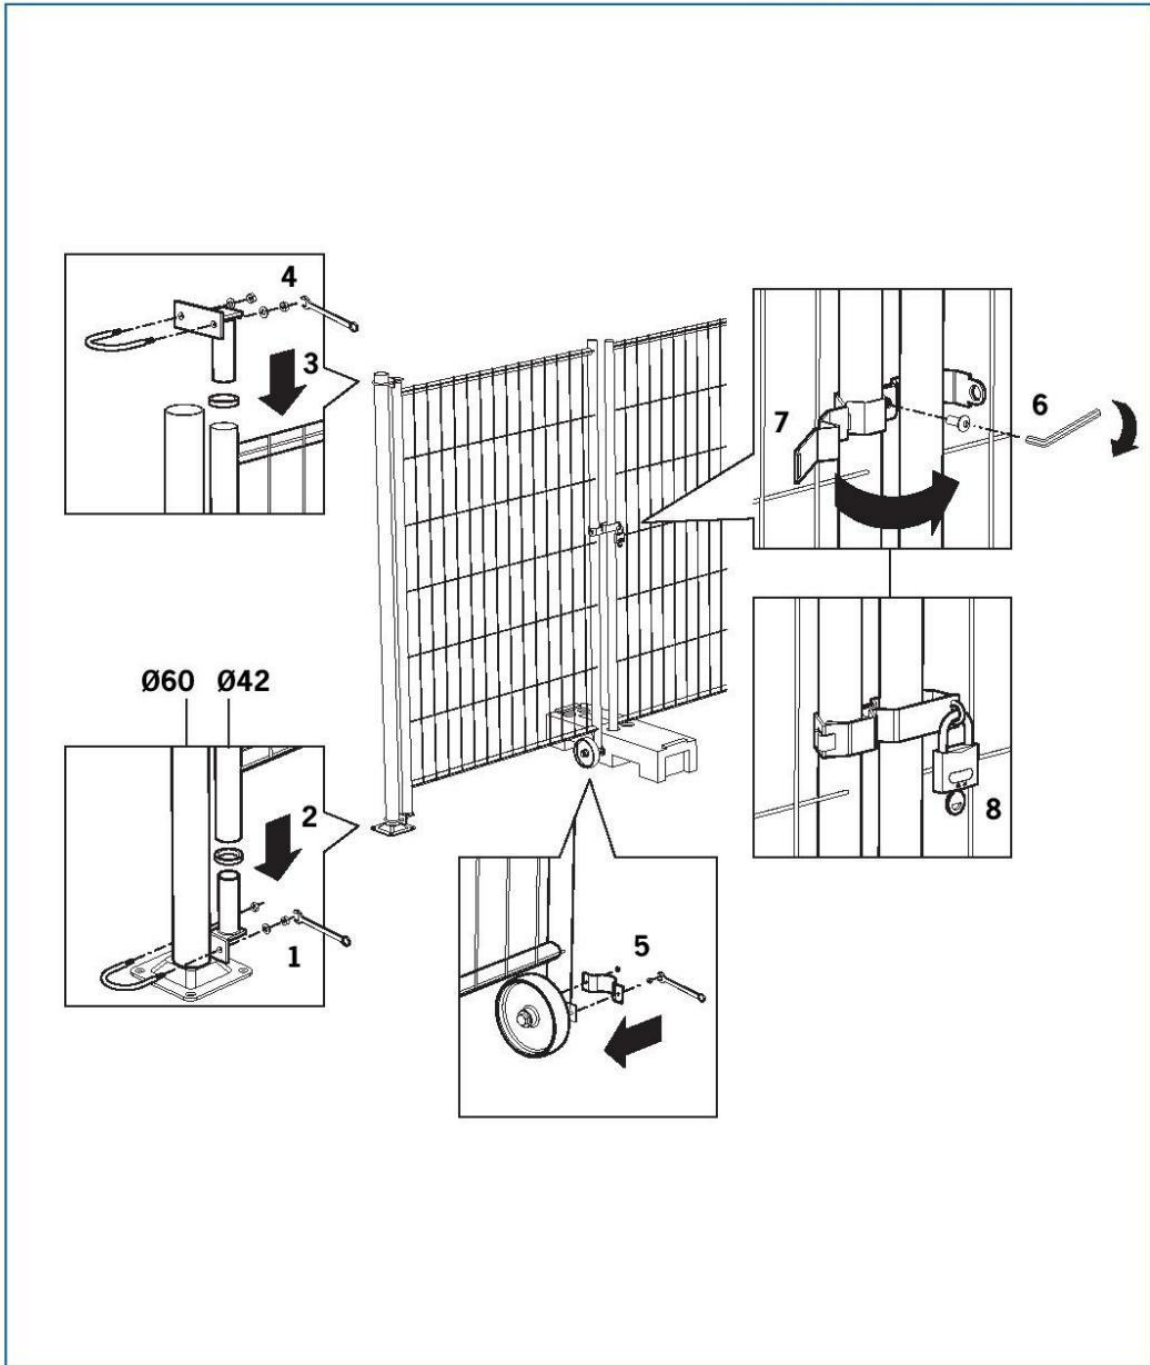

Montage poort bouwhek met bouwhekslot
Assembly gate mobile fence with mobile fence lock
Montage portail installation des clôtures avec serrure
Montage Mobilzaun-Tor mit Schloß

www.decorio.ro
office@decorio.ro
(+4)021 2693470/71/72