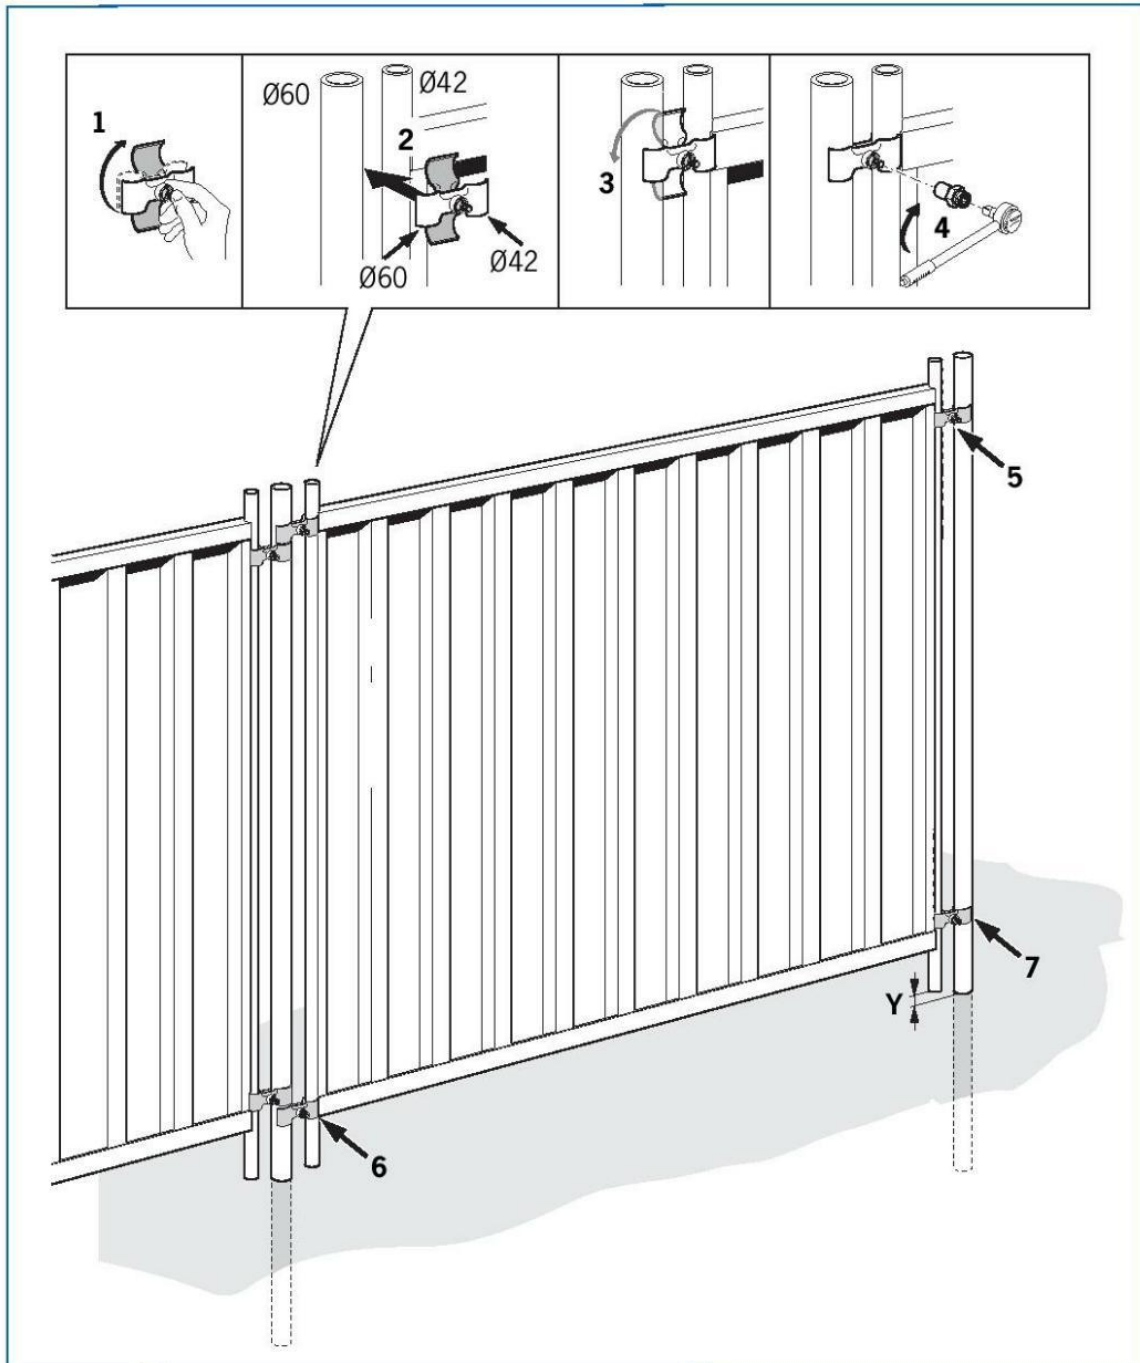

HERAS

Montage bocht Cityhek
Assembly corner City fence
Montage angle clôture opaque
Montage Ecke Sichtschutzwand

decorio 
SISTEME COMPLETE DE GARDURI

www.decorio.ro
office@decorio.ro
(+4)021 2693470/71/72