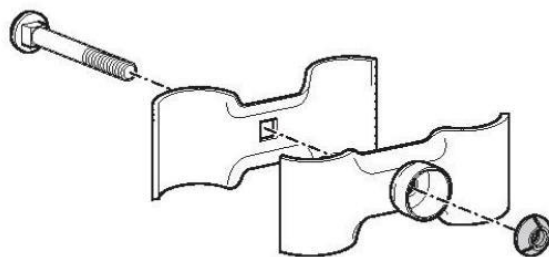

High Security sleutel
High Security key
Clé spéciale collier haute sécurité
Hochsicherheitsschlüssel

⚠ Speciaal gereedschap
Special tool
Spezialwerkzeuge
Outils spéciaux