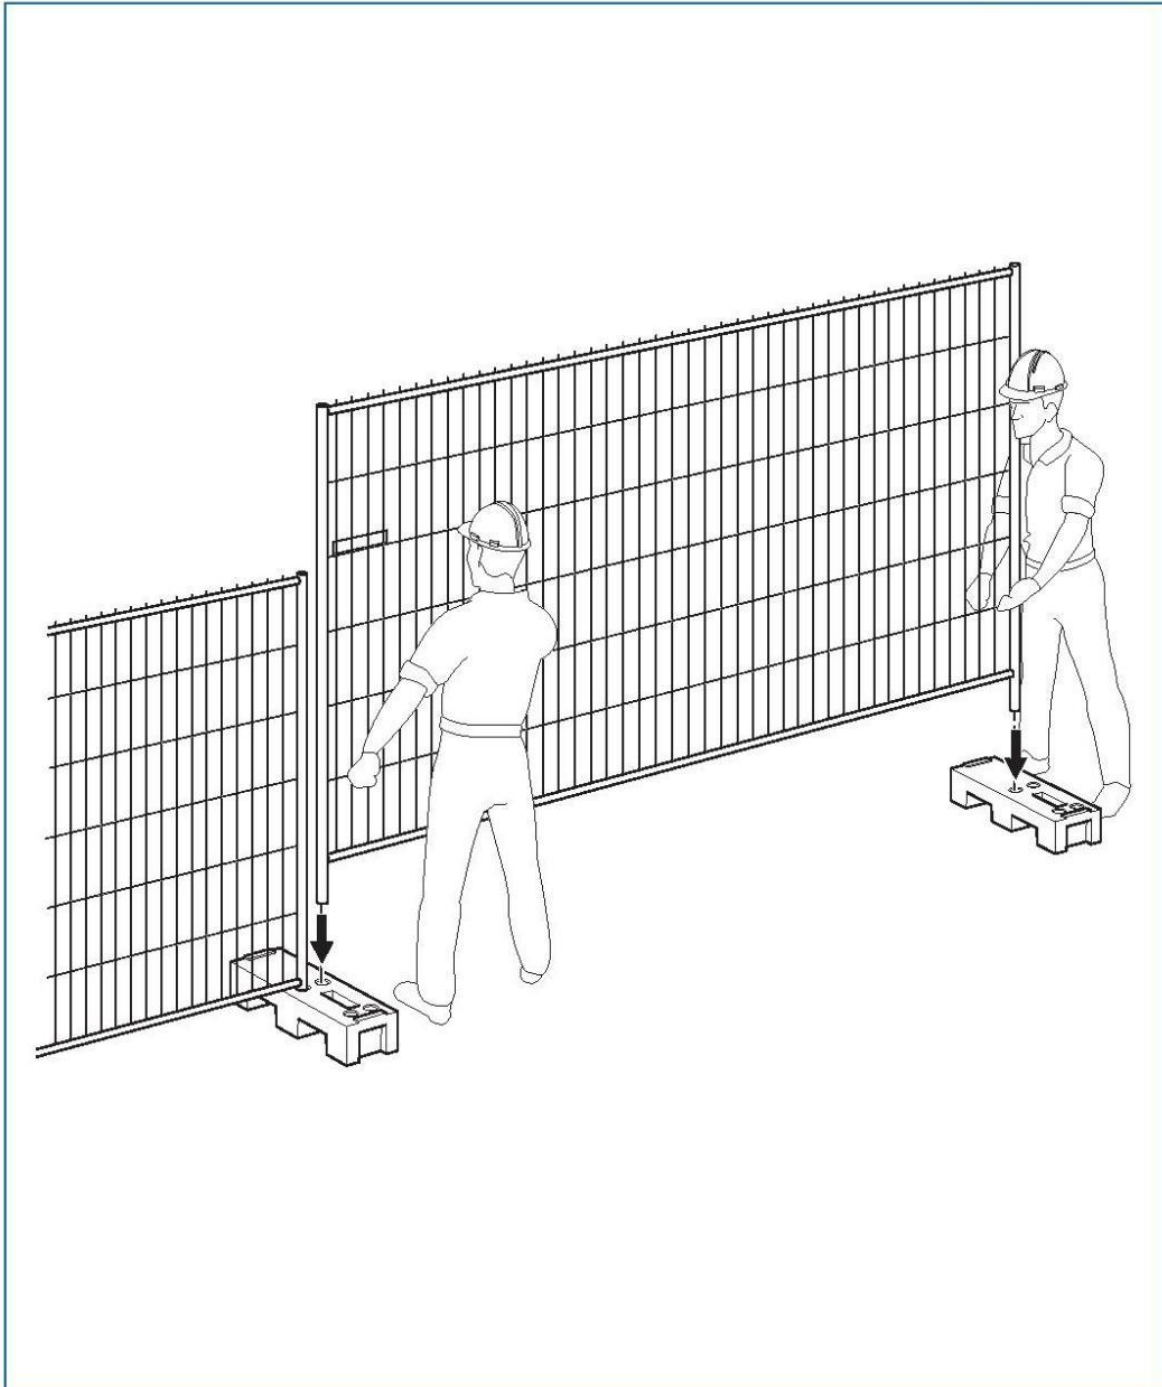

HERAS

Plaatsen bouwhek
Placing mobile fences
Installer la clôtüre
Aufbau Mobilzaun

decorio
SISTEME COMPLETE DE GARDURI

www.decorio.ro
office@decorio.ro
(+4)021 2693470/71/72