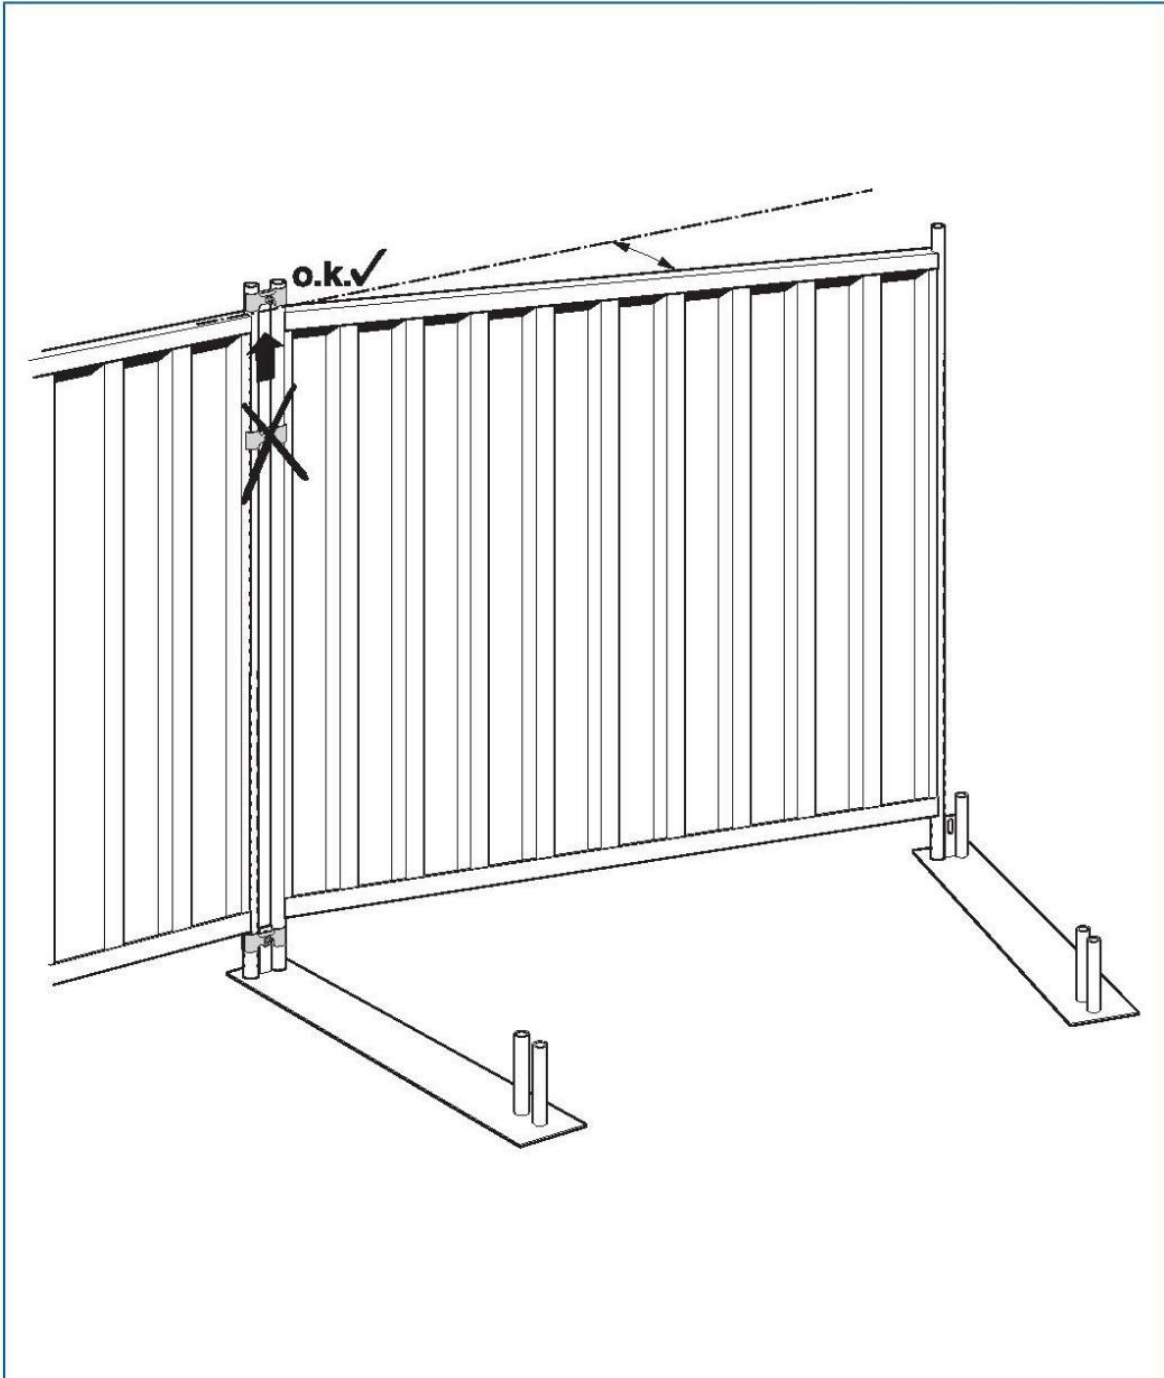

HERAS

Montage bocht Cityhek
Assembly corner City fence
Montage angle clôture opaque
Montage Ecke Sichtschutzwand

decorio 
SISTEME COMPLETE DE GARDURI

www.decorio.ro
office@decorio.ro
(+4)021 2693470/71/72